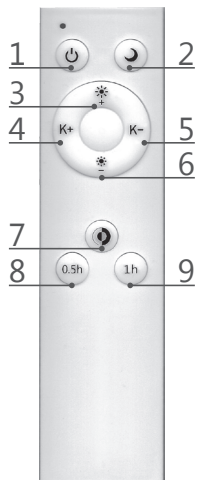

Режим ночника с возможностью выбора цветовой температуры

ЕЭС IP20 

- 1 - Включение/выключение светильника
- 2 - Режим ночника
- 3 - Увеличение яркости
- 4 - Плавное увеличение цветовой температуры (к холодному)
- 5 - Плавное уменьшение цветовой температуры (к теплему)
- 6 - Уменьшение яркости
- 7 - Переключение светильника на максимальную яркость (теплый белый, белый и холодный белый свет)
- 8 - Установка таймера на 30 (светильник отключится самостоятельно спустя 30 минут)
- 9 - Установка таймера на 60 (светильник отключится самостоятельно спустя 60 минут)

Артикул	28935
Мощность:	60W
Напряжение:	230V/50Hz
Цветовая температура:	регулируемая 3000-6500K
Световой поток:	max. 5000Lm
Материал рассеивателя:	матовый с эффектом "Звездное небо"
Материал корпуса:	штампованная сталь
Размеры:	Ø555 × 73mm
Цвет основания:	белый